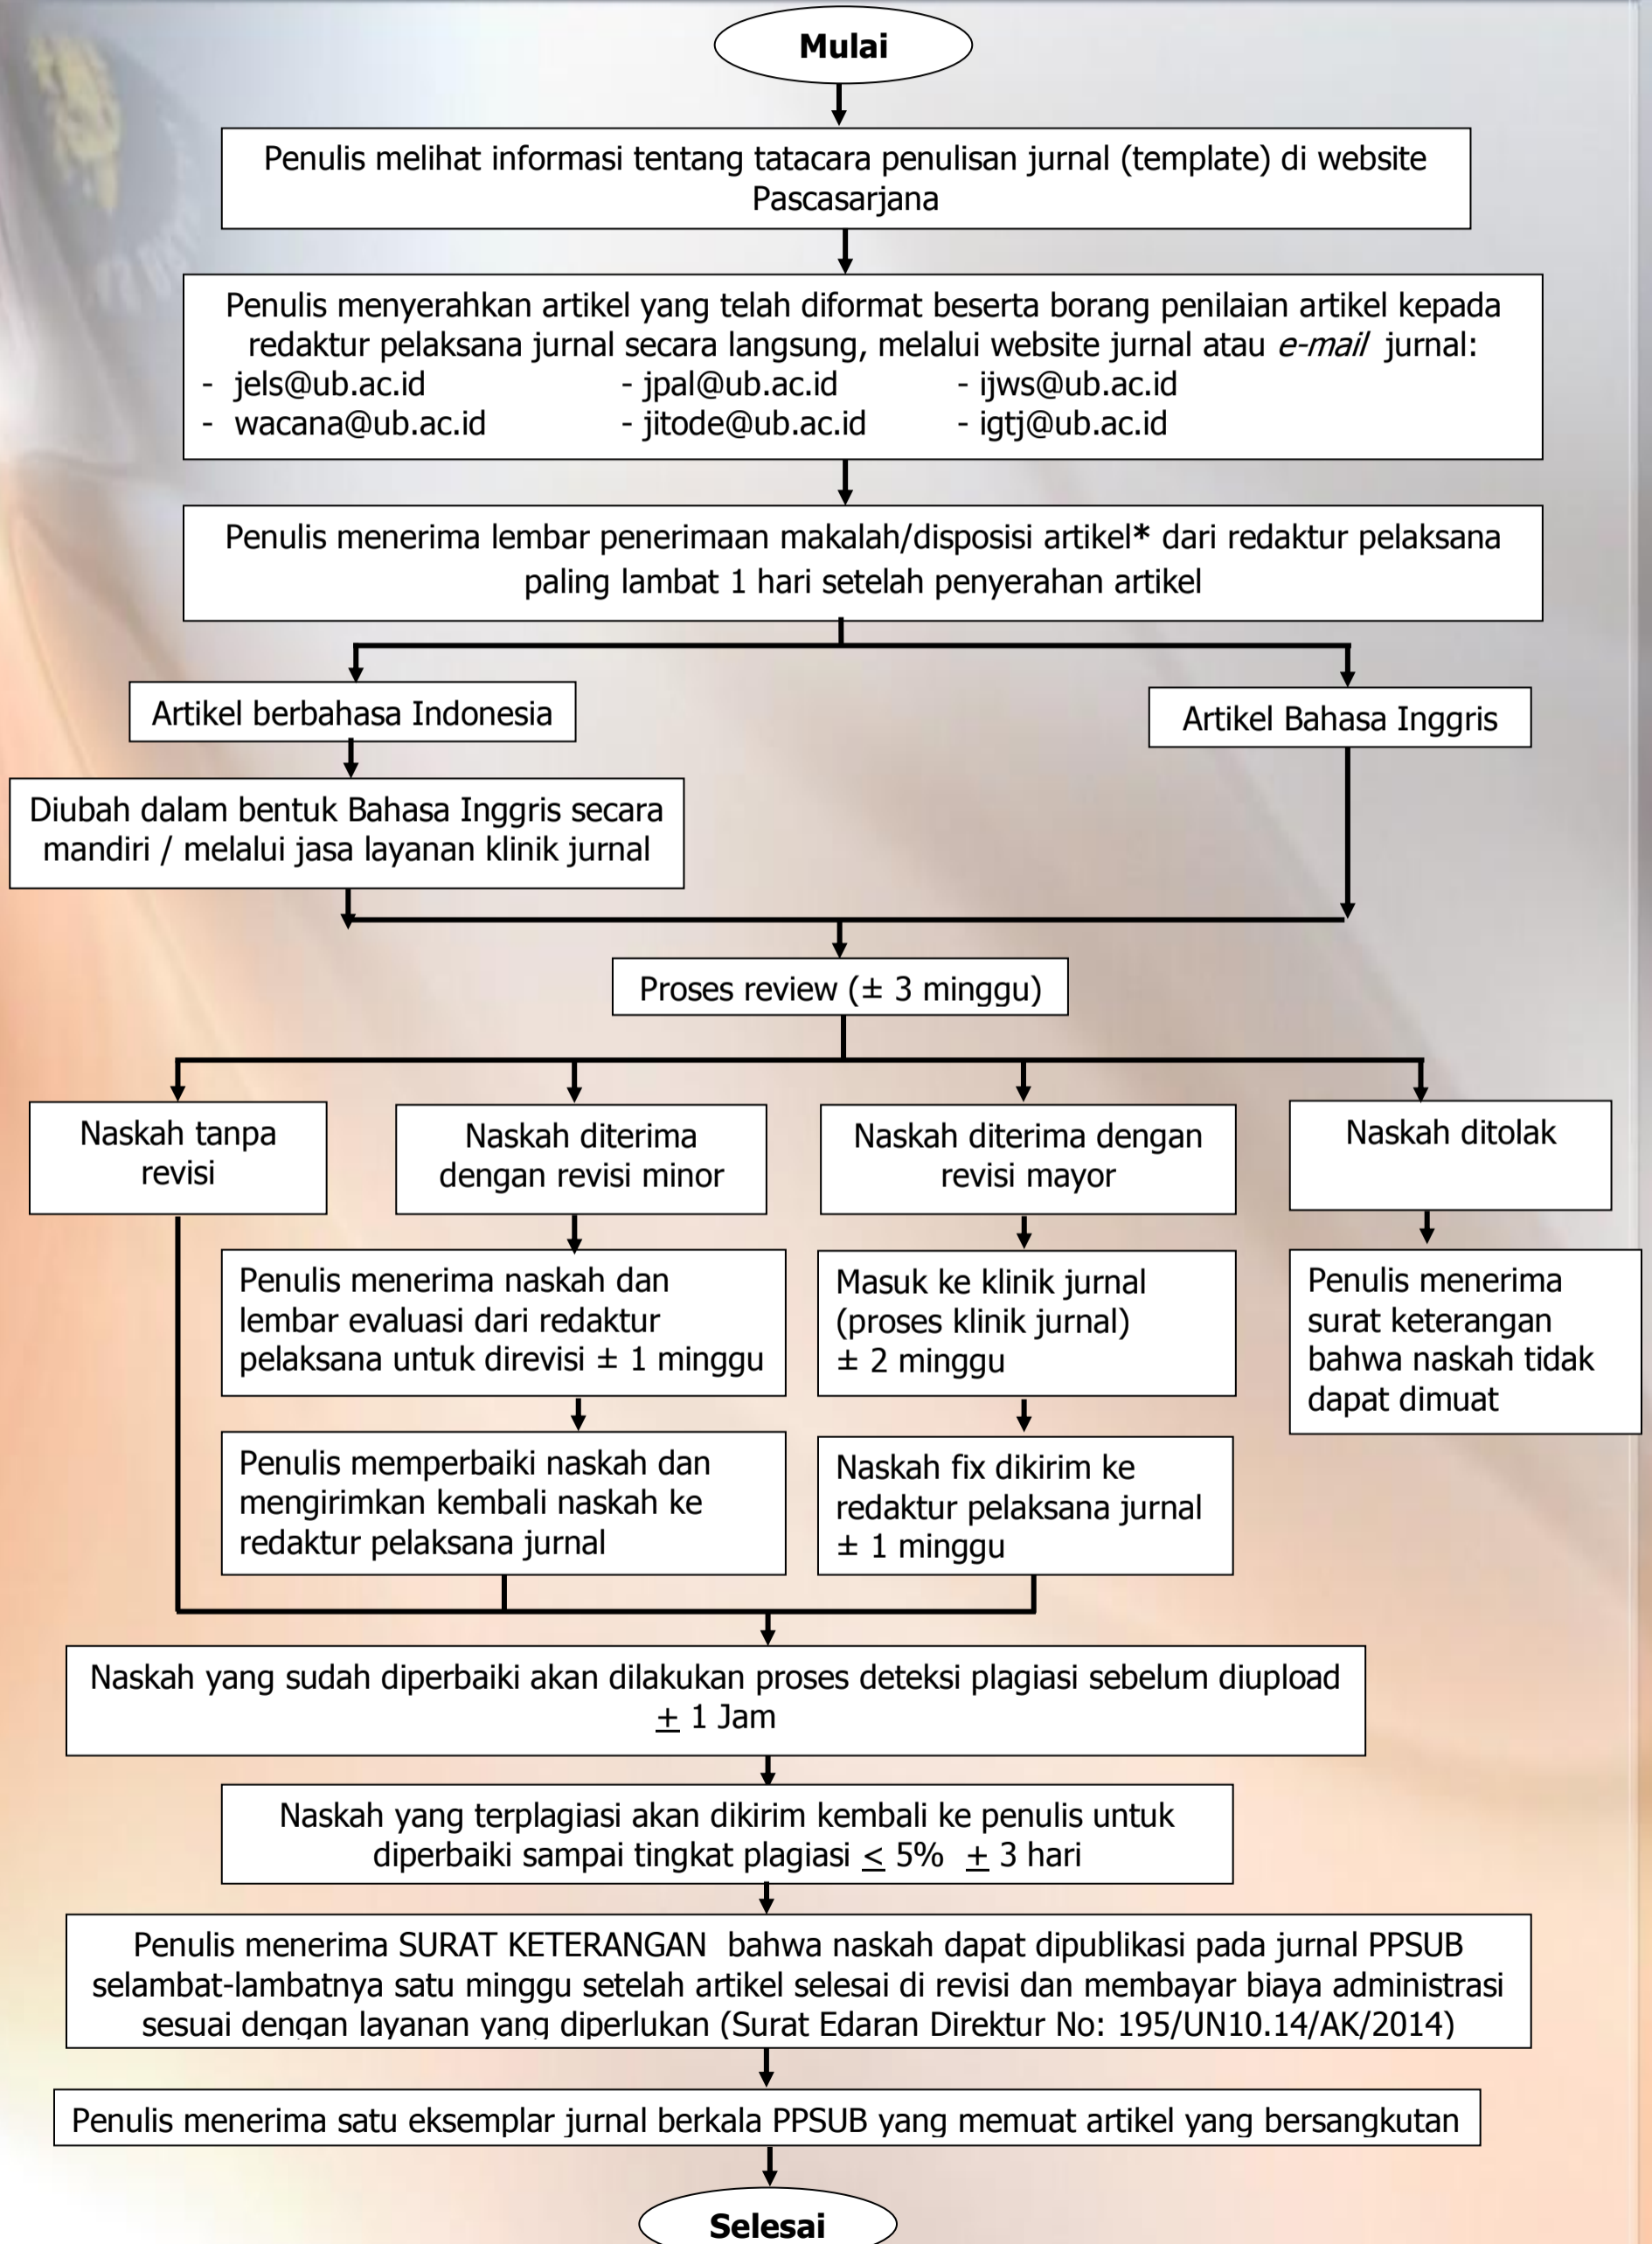

Bagan Alir Proses Submitting Artikel di Jurnal Ilmiah Program Pascasarjana Universitas Brawijaya

Jurnal Pembangunan dan Alam Lestari (J-PAL)
The Journal of Experimental Life Science (JELS)
WACANA

The Indonesian Green Technology Journal (IGTJ)
Indonesian Journal of Women's Studies (IJWS)
Journal of Indonesia Tourism and Development (JITODE)

KETERANGAN:

* : Form Penerimaan Makalah hanya sebagai tanda terima (tidak dapat dipergunakan sebagai syarat kelulusan) --- yang dipergunakan sebagai syarat kelulusan adalah SURAT KETERANGAN bahwa MAKALAH DIPUBLIKASIKAN pada Jurnal..... Vol.... No.....